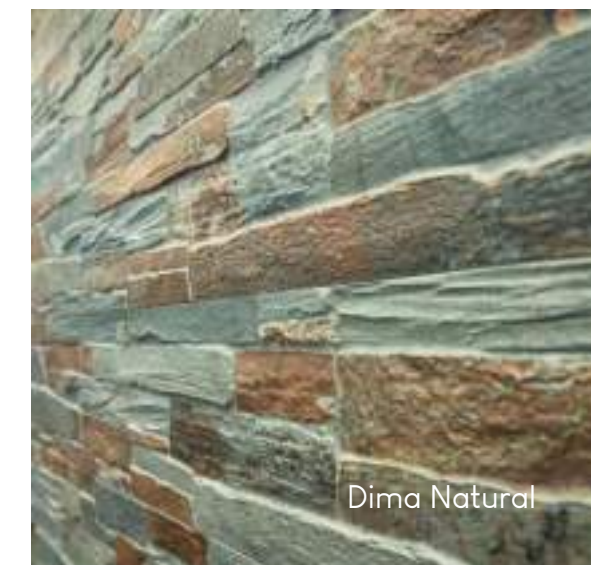

Dima Natural
16cm x 99cm x 1.2cm
6.2" x 38.9" x 1.2 cm

Dima Grafito

Dima Natural

BASES

by tiles 2000

Tattoo Blanco
7.5cm x 30cm x 0.9cm
3" x 12" x 0.9 cm

Tattoo Negro
7.5cm x 30cm x 0.9cm
3" x 12" x 0.9 cm

Sirocco Negro
7.5cm x 30cm x 0.9cm
3" x 12" x 0.9 cm